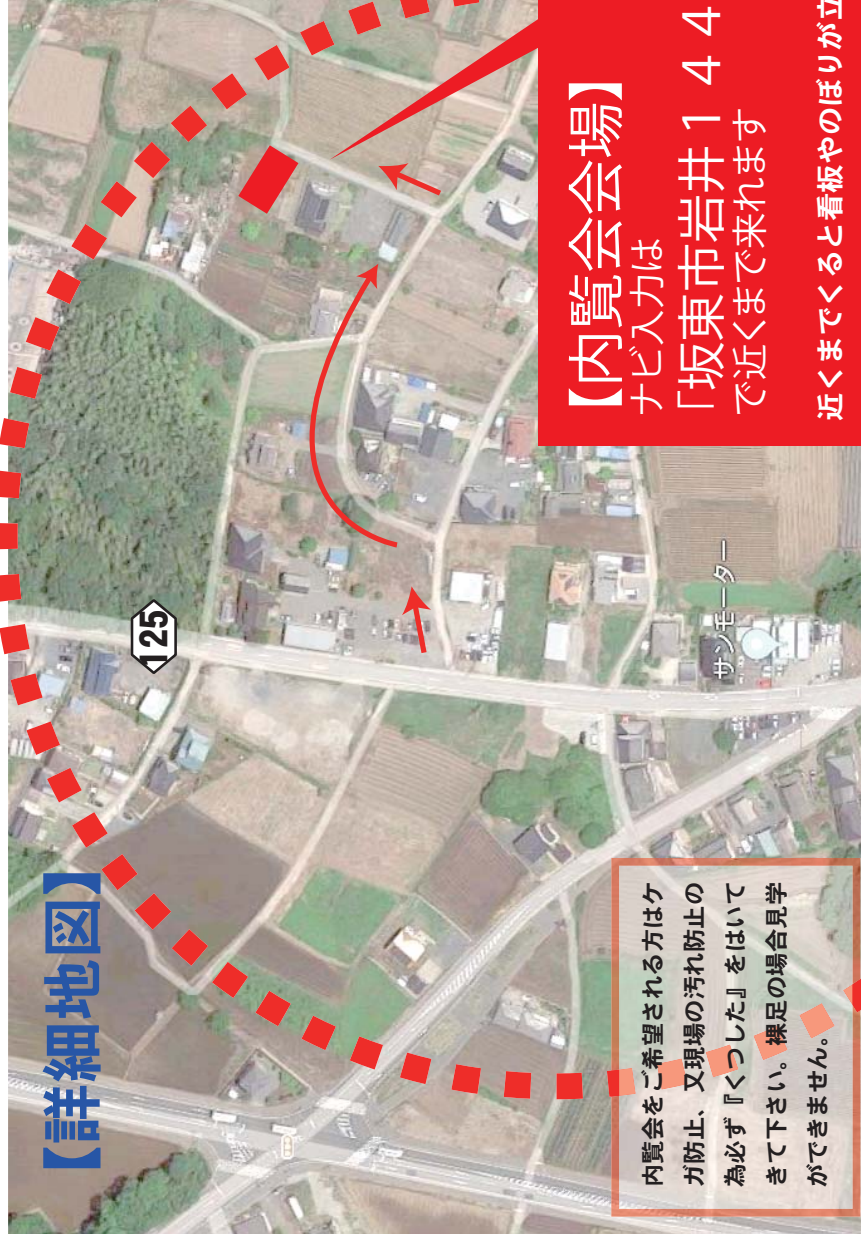

大手ハウスメーカーと性能と暖かさを比較してください!

パッシブデザイン超断熱の家@お披露目完成内覧会

坂東地区

※【予約なしでもOK】

【広域地図】

2/2日(土)3日(日)

AM10:00~PM4:00 ※雨天決行

【詳細地図】

内覧会をご希望される方はケガ防止、又現場の汚れ防止の為に『くつした』をきて下さい。裸足の場合見学ができません。

【内覧会会場】

ナビ入力は

「坂東市岩井1444」
で近くまで来れます

近くまでくると看板のぼりが立ってま

ご予約ご希望の方は

0120-18-7388

までご連絡ください。当日お会いできることを楽しみにお待ちしております。